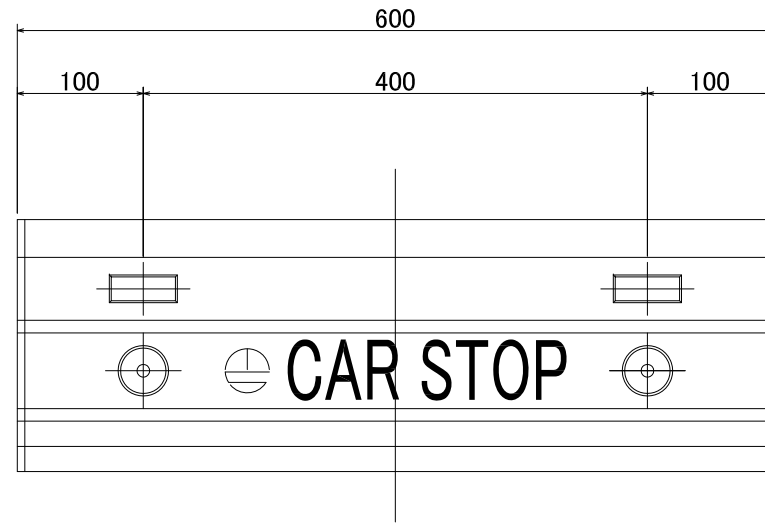

カーストップ I 型

参考重量 22kg