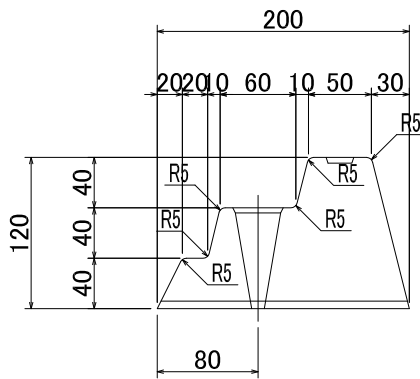

カーストップ I 型

参考重量 22kg