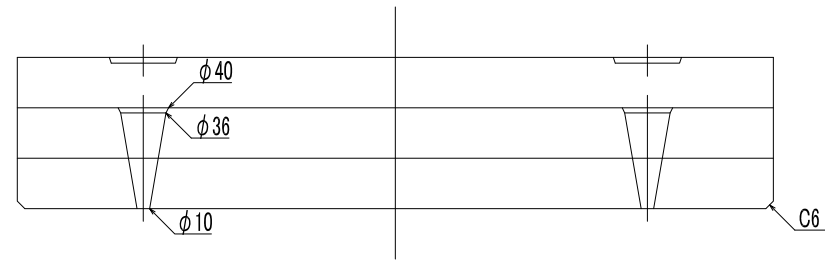

カーストップ I 型

参考重量 22kg