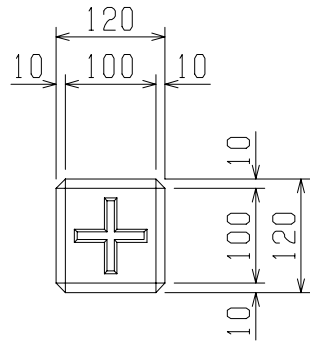

境界杭 120 × 120 × 900

参考重量 : 35kg