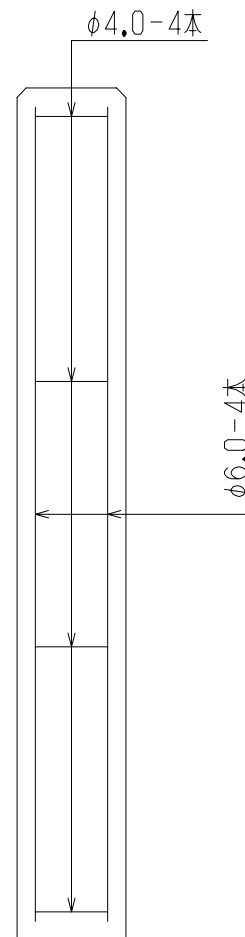

境界杭 120 × 120 × 900

参考重量 : 35kg