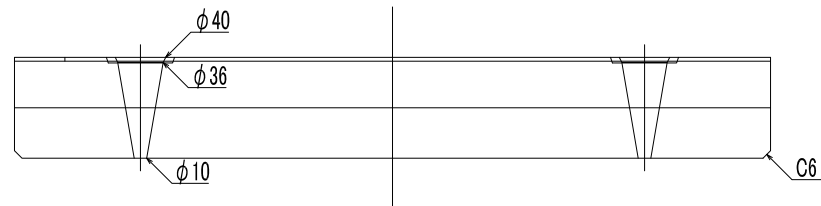

# カーストップⅡ型

参考重量 18kg