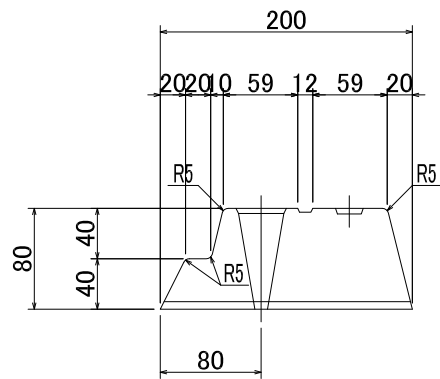

# カーストップⅡ型

参考重量 18kg