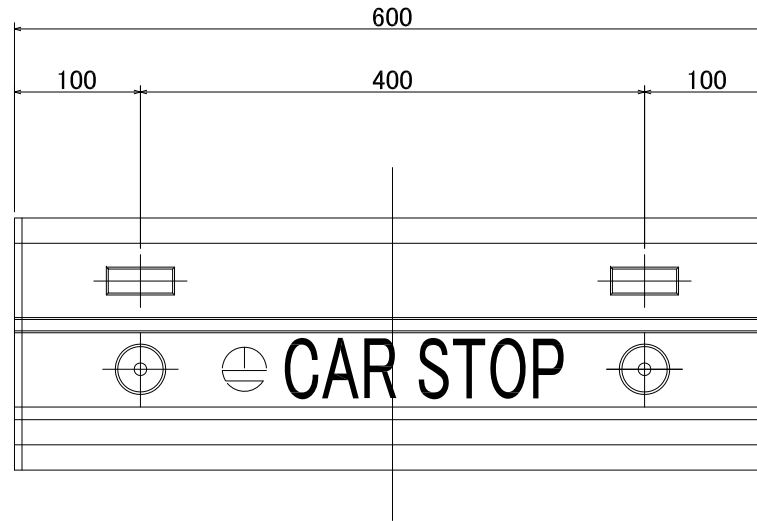

# カーストップⅡ型

参考重量 18kg